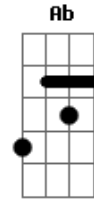

© ukulele-chords.com