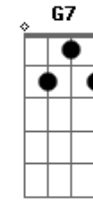

© ukulele-chords.com