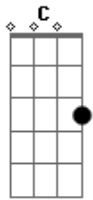

Yang Tiuti - A Bola Caiu no Pé

tom:

Intro: Am Dm G C

A Bola caiu no pé
Em cima em baixo

A bola
Ele é bom de bola
Ele é bom de bola
Ele é bom de bola

G Ab Am
Ele é bom de bola a
F G
Com sua dancinha
G7 C
Ele comemora
C
Ele é bom de bola
G
Ele é bom de bola
C
Ele é bom de bola
G Ab Am
Ele é bom de bola a
F G
Com sua dancinha
G7 C
Ele comemora

Acordes

© ukulele-chords.com