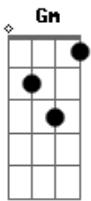

Yan Paiva - Atraverso

tom:

Intro: F7M Gm7 G

F7M Gm7
Olho através do teu olho o mar que se fez
F7M Gm7
Vou tentar ver o teu oásis
F7M Gm7
Olho através do teu peito o caos que estás
F7M Gm7
Vou tentar ver o teu cais

F7M Gm7
Olho através do que você tenta mostrar
F7M Gm7 Gm Gm7

Vou tentar ver o que ninguém vê

F7M Gm
Através desses versos
Gm7 F7M
Atravesso o mar que se fez
Gm
Me naufragando

F7M Gm
Através desses versos
Gm7 F7M
Atravesso o mar que se fez
Gm
Me naufragando
Gm
Só pra te ver

Acordes

© ukulele-chords.com