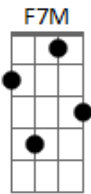

© ukulele-chords.com