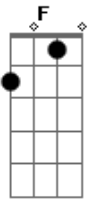

© ukulele-chords.com