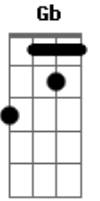

© ukulele-chords.com