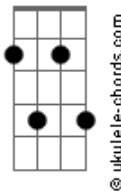

Yan Paiva - A Seita

tom:

Intro: D7M A F Gbm7 D7M

A F
Tudo anda tão tenso
Gbm7 D7M
Tanto que eu não tenho tido tempo
A F Gbm7
Apesar das horas que se estendem
B7
Só demora o desentendimento

A F
Anda tão intenso
Gbm7 D7M
Tanto que eu não tenho tido tato
A F Am7 D7
Para tolerar os tolos e seus atentados
A F
Seus maus tratos contra todos
Gbm7 B7
Suas quebras de contrato
A F
A questão está tão à tona
Gbm7 D7M
O tolo-mor dirige a zona
A F
Outros pegam carona
Gbm7 D7M
Outros pegam carona
A F
A questão está tão à tona
Gbm7 D7M

Atônito o mundo clama
A F
Alguém prende esse cara
Gbm7 D7M
E desarma essa bomba

A F
É bem vindo ver
Gbm7 D7M
As possibilidades de mudar
A F Gbm7
Conseguir ouvir a vida
D7M
Gritando para parar
A F
Antes de bater
Gbm7 D7M
No muro da realidade encarar
A F Am7
Vencer a arrogância
D7M
Arregaçar as mangas
A F
Colidir com os próprios heróis
Gb
Escutar seu algoz
D7M B7 B7
Revidar com a voz mansa
A F Gbm7
É pedir demais, eu sei
Gb
Mas é isso ou a lei
D7M A
Da "seita" que dói menos

Acordes

Gbm7