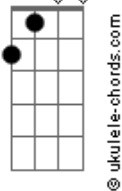

Yan Paiva - A Seita

tom:

Intro: D7M A F Gbm7 D7M

A F
Tudo anda tão tenso
Gbm7 D7M
Tanto que eu não tenho tido tempo
A F Gbm7
Apesar das horas que se estendem
B7
Só demora o desentendimento

A F
Anda tão intenso
Gbm7 D7M
Tanto que eu não tenho tido tato
A F Am7 D7
Para tolerar os tolos e seus atentados
A F
Seus maus tratos contra todos
Gbm7 B7
Suas quebras de contrato
A F
A questão está tão à tona
Gbm7 D7M
O tolo-mor dirige a zona
A F
Outros pegam carona
Gbm7 D7M
Outros pegam carona
A F
A questão está tão à tona
Gbm7 D7M

Atônito o mundo clama
A F
Alguém prende esse cara
Gbm7 D7M
E desarma essa bomba

A F
É bem vindo ver
Gbm7 D7M
As possibilidades de mudar
A F Gbm7
Conseguir ouvir a vida
D7M
Gritando para parar
A F
Antes de bater
Gbm7 D7M
No muro da realidade encarar
A F Am7
Vencer a arrogância
D7M
Arregaçar as mangas
A F
Colidir com os próprios heróis
Gb
Escutar seu algoz
D7M B7 B7
Revidar com a voz mansa
A F Gbm7
É pedir demais, eu sei
Gb
Mas é isso ou a lei
D7M A
Da "seita" que dói menos

Acordes

A