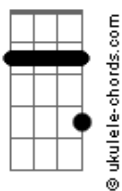

Yan Paiva - A Seita

tom:

Intro: D7M A F Gbm7 D7M

A F
Tudo anda tão tenso
Gbm7 D7M
Tanto que eu não tenho tido tempo
A F Gbm7
Apesar das horas que se estendem
B7
Só demora o desentendimento

A F
Anda tão intenso
Gbm7 D7M
Tanto que eu não tenho tido tato
A F Am7 D7
Para tolerar os tolos e seus atentados
A F
Seus maus tratos contra todos
Gbm7 B7
Suas quebras de contrato
A F
A questão está tão à tona
Gbm7 D7M
O tolo-mor dirige a zona
A F
Outros pegam carona
Gbm7 D7M
Outros pegam carona
A F
A questão está tão à tona
Gbm7 D7M

Atônito o mundo clama
A F
Alguém prende esse cara
Gbm7 D7M
E desarma essa bomba

A F
É bem vindo ver
Gbm7 D7M
As possibilidades de mudar
A F Gbm7
Conseguir ouvir a vida
D7M
Gritando para parar
A F
Antes de bater
Gbm7 D7M
No muro da realidade encarar
A F Am7
Vencer a arrogância
D7M
Arregaçar as mangas
A F
Colidir com os próprios heróis
Gb
Escutar seu algoz
D7M B7 B7
Revidar com a voz mansa
A F Gbm7
É pedir demais, eu sei
Gb
Mas é isso ou a lei
D7M A
Da "seita" que dói menos

Acordes

D7M