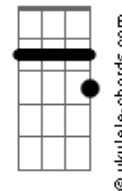

Yan Paiva - A Seita

tom:

Intro: D7M A F Gbm7 D7M

A F
Tudo anda tão tenso
Gbm7 D7M
Tanto que eu não tenho tido tempo
A F Gbm7
Apesar das horas que se estendem
B7
Só demora o desentendimento

A F
Anda tão intenso
Gbm7 D7M
Tanto que eu não tenho tido tato
A F Am7 D7
Para tolerar os tolos e seus atentados
A F
Seus maus tratos contra todos
Gbm7 B7
Suas quebras de contrato
A F
A questão está tão à tona
Gbm7 D7M
O tolo-mor dirige a zona
A F
Outros pegam carona
Gbm7 D7M
Outros pegam carona
A F
A questão está tão à tona
Gbm7 D7M

Atônito o mundo clama
A F
Alguém prende esse cara
Gbm7 D7M
E desarma essa bomba

A F
É bem vindo ver
Gbm7 D7M
As possibilidades de mudar
A F Gbm7
Conseguir ouvir a vida
D7M
Gritando para parar
A F
Antes de bater
Gbm7 D7M
No muro da realidade encarar
A F Am7
Vencer a arrogância
D7M
Arregaçar as mangas
A F
Colidir com os próprios heróis
Gb
Escutar seu algoz
D7M B7 B7
Revidar com a voz mansa
A F Gbm7
É pedir demais, eu sei
Gb
Mas é isso ou a lei
D7M A
Da "seita" que dói menos

Acordes

D7