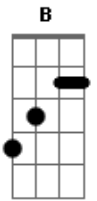

# Yami Safdie - Yarará (part. Gustavo Santaolalla)

tom:  
A

Em G  
Mi corazón se cansó de llorar  
Am B  
Y al final aprendió a sonreír  
Em G  
Tanto llovió que mi río creció  
Am B  
Y ahora solo me sale fluir

Em G  
Un cóndor me vigila  
Am  
Cuida desde arriba  
B7  
To' mi caminar  
Em G  
El canto de mis cuerdas  
Am  
Viaja por la tierra  
B  
Como yarará

Em G  
Mi corazón se cansó de llorar  
Am B  
Y al final aprendió a sonreír

Em G  
Tanto llovió que mi río creció  
Am B  
Y ahora solo me sale fluir

Em  
Me perdí  
En la ciudad de la furia  
G  
Entre excesos y lujuria  
Am  
Pero seguí  
Con perdón pero memoria  
B B  
Si jure morir con gloria  
Em  
Volví a subir y estoy alta en el cielo  
G  
Tengo el alma dorá' como el Sol  
Am  
Bailando como baila el viento  
B  
Sé dónde vengo y a dónde voy

Em G  
Un cóndor me vigila  
Am  
Cuida desde arriba  
B7  
To' mi caminar  
Em G  
El canto de mis cuerdas  
Am  
Viaja por la tierra  
B  
Como yarará

Em G  
Mi corazón se cansó de llorar  
Am B  
Y al final aprendió a sonreír  
Em G  
Tanto llovió que mi río creció  
Y ahora solo me sale fluir