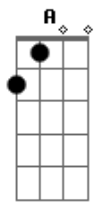

Yami Safdie - Yarará (part. Gustavo Santaolalla)

tom:
A

Em G
Mi corazón se cansó de llorar
Am B
Y al final aprendió a sonreír
Em G
Tanto llovió que mi río creció
Am B
Y ahora solo me sale fluir

Em
Tuve que hacerme fuerte como las montañas
G
Con la mente en calma como la llanura
Am
Después de haber llorado par de cataratas
B
Aprendí a respirar a pesar de la altura
Em
Y me fui pa'l sur
Buscando el cielo
G
Con el alma fría como hielo
Am
Y estabas tú
B
En el reflejo de ese lago azul

Em G
Un cóndor me vigila
Am
Cuida desde arriba
B7
To' mi caminar
Em G
El canto de mis cuerdas
Am
Viaja por la tierra
B
Como yarará

Em G
Mi corazón se cansó de llorar
Am B
Y al final aprendió a sonreír

Em G
Tanto llovió que mi río creció
Am B
Y ahora solo me sale fluir

Em
Me perdí
En la ciudad de la furia
G
Entre excesos y lujuria
Am
Pero seguí
Con perdón pero memoria
B B
Si jure morir con gloria
Em
Volví a subir y estoy alta en el cielo
G
Tengo el alma dorá' como el Sol
Am
Bailando como baila el viento
B
Sé dónde vengo y a dónde voy

Em G
Un cóndor me vigila
Am
Cuida desde arriba
B7
To' mi caminar
Em G
El canto de mis cuerdas
Am
Viaja por la tierra
B
Como yarará

Em G
Mi corazón se cansó de llorar
Am B
Y al final aprendió a sonreír
Em G
Tanto llovió que mi río creció
Y ahora solo me sale fluir

Acordes

© ukulele-chords.com