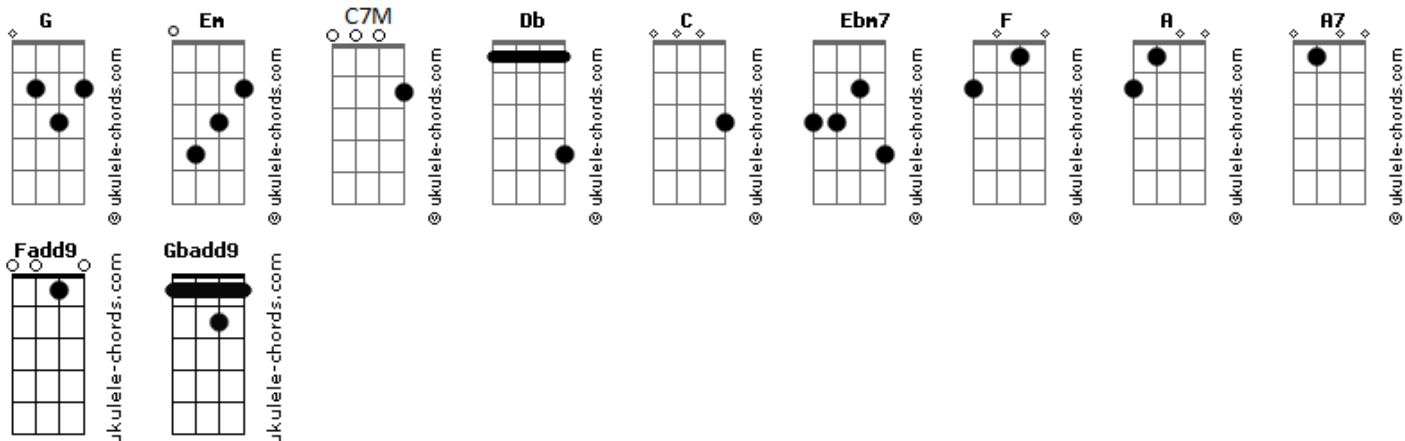

Yamashita Tatsuro - Love Space

tom:

Db (forma dos acordes no tom de C)

Capostrate na 1ª casa

Intro: Fadd9 C7M Em

Ebm7 C7M Em

Tobichiru koi no tsubute wa

Ebm7 C7M Em

Kimi ni mo sugu ni todoku hazu

F A G Db Em

O o hiite hashiri sarou

Ebm7 Fadd9 C7M Em

Kono machi yozora to hitotsu ni naru made

Ebm7 C7M Em

Kawaranu hoshi no mabataki

Ebm7 C7M Em

Subete no ai o kazarou

F A G Db Em

Tsukandara hanarenai yo

Acordes

Ebm7 Fadd9 C7M Em

Bokura wa uchuu e kakete yukou

(Fadd9 Gbadd9 Fadd9 Gbadd9)

(A7 Gbadd9 A7 Gbadd9)

(Fadd9 Gbadd9 Fadd9 Gbadd9)

(A7 Gbadd9 A7 Gbadd9)

(Ebm7 C7M Em)

(Ebm7 C7M Em)

F A G Db Em

O o hiite hashiri sarou

Ebm7 Fadd9 C7M Em

Bokura wa uchuu e kakete yukeru

[Final] Ebm7 C7M Em

Ebm7 C7M Em

F A G Db

Em Ebm7 Fadd9 C7M

Em