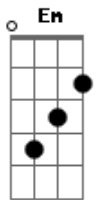

© ukulele-chords.com