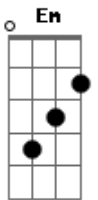

© ukulele-chords.com