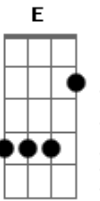

© ukulele-chords.com