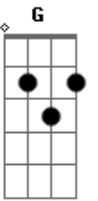

© ukulele-chords.com