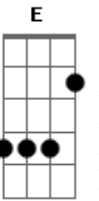

© ukulele-chords.com