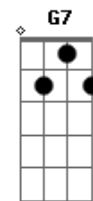

© ukulele-chords.com