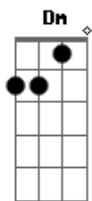

© ukulele-chords.com