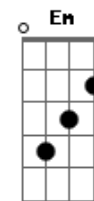

© ukulele-chords.com