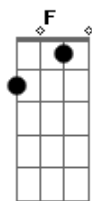

© ukulele-chords.com