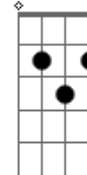

© ukulele-chords.com

G