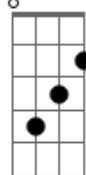

© ukulele-chords.com

Em