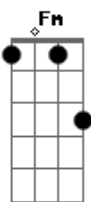

Yago OPróprio - Modus Operandi

tom:

Intro: Fm Cm
Fm Gm7 Cm7

Fm Gm7
Sempre a mesma instiga de tentar você de volta
Cm7
Se de madrugada você bate na minha porta
Fm Gm7 Cm7
Eu não posso me sucumbir pra te contestar
Fm Gm7
Passo as madrugadas nessa busca por resposta
Cm7
Se, se de repente a gente fica assim de volta
Fm Gm Cm7
Não posso me iludir, vou te machucar

Fm Gm
Eu não mereço todas dores desse mundo
Cm7
Se eu me confundo, num segundo eu perco tudo
Fm Gm7 Cm7
Lembro do tempo que não tinha nada, mas nós era tudo
Eu e você e o mundo
Fm Gm7
E quanto mais o tempo passa, eu me confundo
Cm7
Eu grito alto e o desespero deixa mudo
Fm Gm7 Cm7
Mas se eu pudesse congelar o tempo, eu evitava tudo
Poder parar o segundo

Fm Gm7 Cm7
Ato necessário pra se florescer
Fm
Tão inocente que eu não pude ver
Gm7 Cm7
Que eu tava perto de te cantar, ah, ah
Fm Gm7 Cm7
Foi tão necessário pra nós poder ver
Fm
Que um novo dia há de amanhecer

Acordes

© ukulele-chords.com

© ukulele-chords.com

© ukulele-chords.com

© ukulele-chords.com

© ukulele-chords.com

Gm7 Cm7
Você vai ver como nós chega lá, ah, ah
Fm Gm7
Sempre a mesma instiga de tentar você de volta
Cm7
Se de madrugada você bate na minha porta
Fm Gm7 Cm7
Eu não posso me sucumbir pra te contestar
Fm Gm7
Passo as madrugadas nessa busca por resposta
Cm7
Se, se de repente a gente fica assim de volta
Fm Gm Cm7
Não posso me iludir, vou te machucar