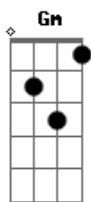

Fm Gm
Eu não mereço todas dores desse mundo
Cm7
Se eu me confundo, num segundo eu perco tudo
Fm Gm7 Cm7
Lembro do tempo que não tinha nada, mas nós era tudo
Eu e você e o mundo
Fm Gm7
E quanto mais o tempo passa, eu me confundo
Cm7
Eu grito alto e o desespero deixa mudo
Fm Gm7 Cm7
Mas se eu pudesse congelar o tempo, eu evitava tudo
Poder parar o segundo

Fm Gm7 Cm7
Ato necessário pra se florescer
Fm
Tão inocente que eu não pude ver
Gm7 Cm7
Que eu tava perto de te cantar, ah, ah
Fm Gm7 Cm7
Foi tão necessário pra nós poder ver
Fm
Que um novo dia há de amanhecer

Acordes

© ukulele-chords.com

© ukulele-chords.com

© ukulele-chords.com

© ukulele-chords.com

© ukulele-chords.com

Gm7 Cm7
Você vai ver como nós chega lá, ah, ah
Fm Gm7
Sempre a mesma instiga de tentar você de volta
Cm7
Se de madrugada você bate na minha porta
Fm Gm7 Cm7
Eu não posso me sucumbir pra te contestar
Fm Gm7
Passo as madrugadas nessa busca por resposta
Cm7
Se, se de repente a gente fica assim de volta
Fm Gm Cm7
Não posso me iludir, vou te machucar