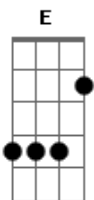

Tô sem grana pra pagar

E **Am**
 Oi percebeu furou

C **F**
 Quando olhei pode pá não resisti

Am
 Era tudo tão discreto e a catraca bem ali

F **E**
 Não vou pagar 4, 40

Am
 Eu vou comprar um salgadinho amor

C
 (Um salgadinho amor)

F **E**
 E eu ficando bolado com tudo

A
 De tudo que eu não teria que fazer

C
 Se a cada metrô que eu pegasse

F **E**
 Eu não deixasse meu rango do mês

F **E**
 Pudesse me locomover

Am
 Sem ter me deixado espremer

C
 São 4 conto de passagem

F
 Parece miragem o que eu falo

F **E**
 Meu mano

Am
 A entrevista de emprego era lá no Tucuruvi 7:00 am

Acordes

© ukulele-chords.com

© ukulele-chords.com

© ukulele-chords.com

© ukulele-chords.com

© ukulele-chords.com

C
 Acordei às 5:00 na ZL

F **E**
 Peguei metrôzão

Am
 Café da manhã, fiquei na experiência

F
 Horário de almoço, experiência

E
 Nem um lanchinho