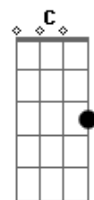

Tô sem grana pra pagar

E **Am**
 Oi percebeu furou

C **F**
 Quando olhei pode pá não resisti

Am
 Era tudo tão discreto e a catraca bem ali

F **E**
 Não vou pagar 4, 40

Am
 Eu vou comprar um salgadinho amor

C
 (Um salgadinho amor)

F **E**
 E eu ficando bolado com tudo

A
 De tudo que eu não teria que fazer

C
 Se a cada metrô que eu pegasse

F **E**
 Eu não deixasse meu rango do mês

F **E**
 Pudesse me locomover

Am
 Sem ter me deixado espremer

C
 São 4 conto de passagem

F
 Parece miragem o que eu falo

F **E**
 Meu mano

Am
 A entrevista de emprego era lá no Tucuruvi 7:00 am

Acordes

© ukulele-chords.com

© ukulele-chords.com

© ukulele-chords.com

© ukulele-chords.com

© ukulele-chords.com

C
 Acordei às 5:00 na ZL

F **E**
 Peguei metrôzão

Am
 Café da manhã, fiquei na experiência

F
 Horário de almoço, experiência

E
 Nem um lanchinho