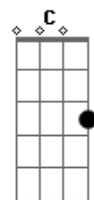

Tô sem grana pra pagar

E Am  
 Oi percebeu furou

C F  
 Quando olhei pode pá não resisti

Am  
 Era tudo tão discreto e a catraca bem ali

F E  
 Não vou pagar 4, 40

Am  
 Eu vou comprar um salgadinho amor

C  
 (Um salgadinho amor)

## Acordes

© ukulele-chords.com

© ukulele-chords.com

© ukulele-chords.com

© ukulele-chords.com

© ukulele-chords.com

C  
 Acordei às 5:00 na ZL

F E  
 Peguei metrôzão