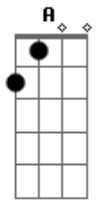

Yago Elias - Eh Novinha

Tom: A

m

Intro: Am G E
Am G E

Am
Passou por mim fingiu que nem me viu
F
De shortinho curto e piercing no
E E
Umbigoooooo essa "mina" é um perigoooooo
Am
E Foi pra balada só zoando com as amigas
F C
Bebendo catuaba aiaiaiaiaaaaaiiiiii
G E
Hoje noite essa "mina" se acabaaaa
Am F
Ehhh novinha pode vir pode chegar
C G
Se vc quiser amor eu "tô" aqui pra dar
Am F C
Ehhh novinha não sei se vc sabia que nesse
G
Mundo de hoje "tá" difícil de amar
F E
Você roubou meu coração, e nem precisou me
Am G
Assaltar
F E
Você roubou meu coração, e nem precisou me
Am
Assaltar
[Solo] Am G E

Am G E

Am
Passou por mim fingiu que nem me viu
F
De shortinho curto e piercing no
E E
Umbigoooooo essa "mina" é um perigoooooo,
Am
E foi pra balada só zoando com as amigas
F C
Bebendo catuaba aiaiaiaiaaaaaiiiiii
G E
Hoje noite essa "mina" se acabaaaa
Am F
Ehhh novinha pode vir pode chegar
C G
Se vc quiser amor eu "tô" aqui pra dar
Am F C
Ehhh novinha não sei se vc sabia que nesse
G
Mundo de hoje "tá" difícil de amar
F E
Você roubou meu coração, e nem precisou me
Am G
Assaltar
F E
Você roubou meu coração, e nem precisou me
Am
Assaltar
[Solo] Am G E
Am
Passou por mim fingiu que nem me viu

Acordes

© ukulele-chords.com