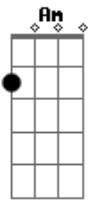

© ukulele-chords.com