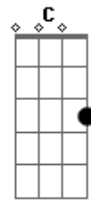

© ukulele-chords.com