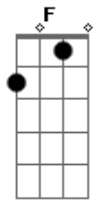

© ukulele-chords.com