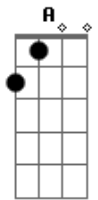

Yago Elias - Eh Novinha

Tom: A

m

Intro: Am G E
Am G E

Am
Passou por mim fingiu que nem me viu
F
De shortinho curto e piercing no
E E
Umbigoooooo essa "mina" é um perigoooooo
Am
E Foi pra balada só zoando com as amigas
F C
Bebendo catuaba aiaiaiaiaaaaaiiiiiii
G E
Hoje noite essa "mina" se acabaaaa
Am F
Ehhh novinha pode vir pode chegar
C G
Se vc quiser amor eu "tô" aqui pra dar
Am F C
Ehhhh novinha não sei se vc sabia que nesse
G
Mundo de hoje "tá" difícil de amar
F E
Você roubou meu coração, e nem precisou me
Am G
Assaltar
F E
Você roubou meu coração, e nem precisou me
Am
Assaltar
[Solo] Am G E

Am G E

Am
Passou por mim fingiu que nem me viu
F
De shortinho curto e piercing no
E E
Umbigoooooo essa "mina" é um perigoooooo,
Am
E foi pra balada só zoando com as amigas
F C
Bebendo catuaba aiaiaiaiaaaaaiiiiiii
G E
Hoje noite essa "mina" se acabaaaa
Am F
Ehhh novinha pode vir pode chegar
C G
Se vc quiser amor eu "tô" aqui pra dar
Am F C
Ehhhh novinha não sei se vc sabia que nesse
G
Mundo de hoje "tá" difícil de amar
F E
Você roubou meu coração, e nem precisou me
Am G
Assaltar
F E
Você roubou meu coração, e nem precisou me
Am
Assaltar
[Solo] Am G E
Am
Passou por mim fingiu que nem me viu

Acordes

© ukulele-chords.com