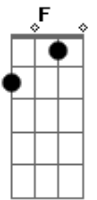

© ukulele-chords.com