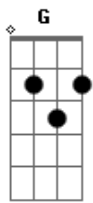

Yago e Santiago - Moto Táxi

Tom: G

^D
Pera aí

^G
Onde você está indo toda arrumada

^{Em}
Essa batom vermelho

^{A7} ^G ^D
E as unhas pintadas, de lilás

^G ^C ^G
E aliás

Eu tô desconfiado que você tem outro

Ontem a noite me contaram e eu fiquei louco

^{A7} ^D
Respondi não se intrometa na vida dos outros

^G

Não sei quem é mocinho nem quem é bandido

Só sei que a um mês atrás eu era seu marido

^D ^{A7} ^D
Isso não conta né, isso não conta né, isso não conta né

^{A7} ^G
Maldito foi aquele dia

^D
Que eu peguei meu carro

^{A7}
E no sinal vermelho eu olhei pro lado

^G ^D
Você piscou pra mim eu pisquei pra você

^{A7} ^G ^D
Aquele moto táxi veio me trazer seu nome

^{D7} ^G
Me deu seu endereço, o seu telefone

^{A7} ^D
Assim eu descobri como é que chora um homem

Acordes

© ukulele-chords.com