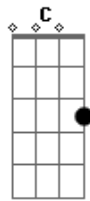

Yago e Santiago - Moto Táxi

Tom: G

^D
Pera aí

^G
Onde você está indo toda arrumada

^{Em}
Essa batom vermelho

^{A7} ^G ^D
E as unhas pintadas, de lilás

^{G C G}
E aliás

Eu tô desconfiado que você tem outro

^{A7} ^G
Maldito foi aquele dia

^D
Que eu peguei meu carro

^{A7}
E no sinal vermelho eu olhei pro lado

^G ^D
Você piscou pra mim eu pisquei pra você

^{A7} ^G ^D
Aquele moto táxi veio me trazer seu nome

^{D7} ^G
Me deu seu endereço, o seu telefone

^{A7} ^D
Assim eu descobri como é que chora um homem

Acordes

© ukulele-chords.com

© ukulele-chords.com

© ukulele-chords.com

© ukulele-chords.com

© ukulele-chords.com

© ukulele-chords.com