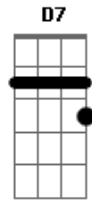

Yago e Santiago - Moto Táxi

Tom: G

^D
Pera aí

^G
Onde você está indo toda arrumada

^{Em}
Essa batom vermelho

^{A7} ^G ^D
E as unhas pintadas, de lilás

^{G C G}
E aliás

Eu tô desconfiado que você tem outro

^{A7} ^G
Maldito foi aquele dia

^D
Que eu peguei meu carro

^{A7}
E no sinal vermelho eu olhei pro lado

^G ^D
Você piscou pra mim eu pisquei pra você

^{A7} ^G ^D
Aquele moto táxi veio me trazer seu nome

^{D7} ^G
Me deu seu endereço, o seu telefone

^{A7} ^D
Assim eu descobri como é que chora um homem

Acordes

© ukulele-chords.com

© ukulele-chords.com

© ukulele-chords.com

© ukulele-chords.com

© ukulele-chords.com

© ukulele-chords.com