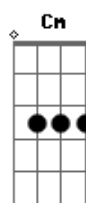

© ukulele-chords.com