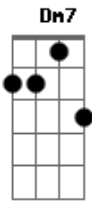

© ukulele-chords.com