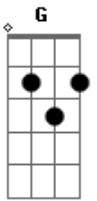

© ukulele-chords.com