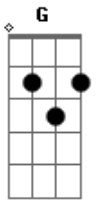

© ukulele-chords.com