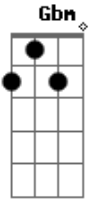

ukulele-chords.com