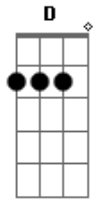

Xuxa - Passatempo

Tom: D
Intro: D Gbm G Em C A x2

D
Lá vai o relógio no seu tic tac
Gb
E o meu coração faz tum tum
G Gm
Eu durmo sonhando contigo, baixinho
A
Acordo feliz para te ver bem cedinho

D
Ponteiro pequeno marcando no oito
Gb
A grande no doze, que bom!
G Gm
E o meu coração, a tristeza já era
A G
Na hora marcada você me espera
A G
E nesse dim dim dom

A
Juntinhos como é bom
Gb Bm
A gente deixa o tempo passar
E A
Cai na ferra e entra no ar
Gb Bm
Teu relógio acerte com o meu
G A
Se bater valeu

Refrão: x2

D Gb7
Passa oito, passa nove
G A
Passa dez, tão bom te ver
D Gb7
Passa onze, passa doze
G A
Só não passa eu e você
Intro: Refrão
Intro:

Acordes

ukulele-chords.com