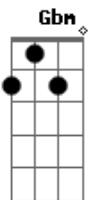

ukulele-chords.com

ukulele-chords.com