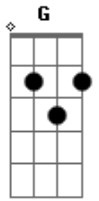

ukulele-chords.com