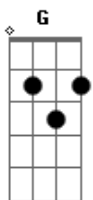

ukulele-chords.com