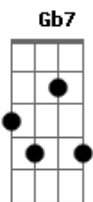

ukulele-chords.com