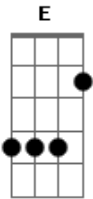

© ukulele-chords.com

© ukulele-chords.com