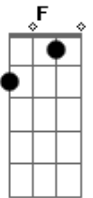

© ukulele-chords.com