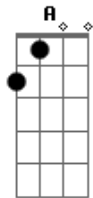

Xuxa - Es de Chocolate

Tom: A

m (forma dos acordes no tom de Bm)

Afinação: D G C F A D [Intro] D

G A
D G A

D G
Por detrás del arco iris

D G A

Tras del horizonte

D G

Hay un mundo encantado

A

Hecho para ti

D G

Donde un sueño colorido

D G A

Vive atrás del monte

D

Yo te llevaré

G A Gb

Conmigo al amanecer

Bm Gbm
Te mostraré que es de chocolate

Bm Gbm
De chocolate el amor perfecto

Em A
De chocolate, chos, choc, chocolate

D
Late mi corazón

G A

Choc, choc, choc, choc, choc, choc

Bm
Chocolate

G A
Choc, choc, choc, choc, choc

Bm
Es de chocolate

D G D G A
En una casita de bizcosho y de confeti

D G A
Tú me tienes que esperar en cada anochecer

D G D G A
Cucurucho, piloncillo y dulce de leche

D G A Gb
Solamente ten cuidado, se puede romper

Bm Gbm
Te mostraré que es de chocolate

Bm Gbm
De chocolate el amor perfecto

Em A
De chocolate, choc, choc, chocolate

D
Late mi corazón

Bm Gbm
La, la, la, la

Bm Gbm
La, la, la, la, la, la

Em A
De chocolate, choco, choco, chocolate

D
Late mi corazón

Acordes