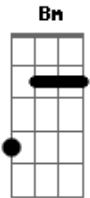

Xuxa - Es de Chocolate

Tom: A

m (forma dos acordes no tom de Bm)

Afinação: D G C F A D [Intro] D

G A
D G A

D G
Por detrás del arco iris

D G A

Tras del horizonte

La, la, la, la, la, la

Em A

De chocolate, choco, choco, chocolate

D

Late mi corazón

Acordes

© ukulele-chords.com

© ukulele-chords.com