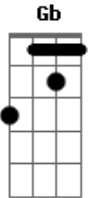

© ukulele-chords.com