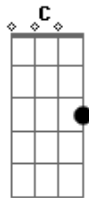

© ukulele-chords.com