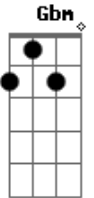

© ukulele-chords.com