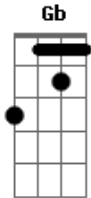

© ukulele-chords.com