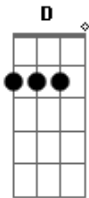

Xuxa - Es de Chocolate

Tom: A

m (forma dos acordes no tom de Bm)

Afinação: D G C F A D [Intro] D

G A
D G A

D G
Por detrás del arco iris

D G A

Tras del horizonte

La, la, la, la, la, la

Em A

De chocolate, choco, choco, chocolate

D

Late mi corazón

Acordes

© ukulele-chords.com

© ukulele-chords.com