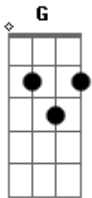

© ukulele-chords.com

© ukulele-chords.com