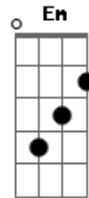

© ukulele-chords.com