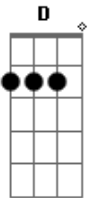

Xuxa - Es de Chocolate

Tom: A

m (forma dos acordes no tom de Bm)

Afinação: D G C F A D [Intro] D

G A
D G A

D G
Por detrás del arco iris

D G A

Tras del horizonte

D G

Hay un mundo encantado

A

Hecho para ti

D G

Donde un sueño colorido

D G A

Vive atrás del monte

D

Yo te llevaré

G A Gb

Conmigo al amanecer

Bm Gbm
Te mostraré que es de chocolate

Bm Gbm
De chocolate el amor perfecto

Em A
De chocolate, chos, choc, chocolate

D
Late mi corazón

G A

Choc, choc, choc, choc, choc, choc

Bm
Chocolate

G A
Choc, choc, choc, choc, choc

Bm
Es de chocolate

D G D G A
En una casita de bizcosho y de confeti

D G A
Tú me tienes que esperar en cada anochecer

D G D G A
Cucurucho, piloncillo y dulce de leche

D G A Gb
Solamente ten cuidado, se puede romper

Bm Gbm
Te mostraré que es de chocolate

Bm Gbm
De chocolate el amor perfecto

Em A
De chocolate, choc, choc, chocolate

D
Late mi corazón

Bm Gbm
La, la, la, la

Bm Gbm
La, la, la, la, la, la

Em A
De chocolate, choco, choco, chocolate

D
Late mi corazón

Acordes

© ukulele-chords.com

© ukulele-chords.com

© ukulele-chords.com

© ukulele-chords.com

© ukulele-chords.com

© ukulele-chords.com

© ukulele-chords.com

© ukulele-chords.com

© ukulele-chords.com