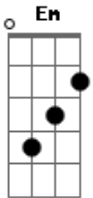

© ukulele-chords.com