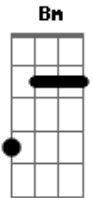

© ukulele-chords.com

© ukulele-chords.com