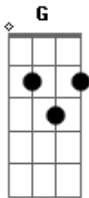

© ukulele-chords.com