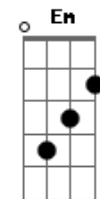

© ukulele-chords.com