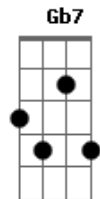

© ukulele-chords.com