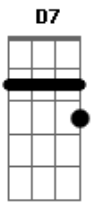

© ukulele-chords.com