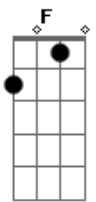

Xuxa - Corrente do Amor

Tom: F

(forma dos acordes no tom de G)

Afinação: D G C F A D G

D7
Desenhei um arco-íris
G
Pintei com lápis-de-cor
D7
Iê, iê, iê
G
Iô, iô, iô

D7
Coloquei numa caixinha
G
E mandei pro meu amor

D7
Iê, iê, iê
G
Iô, iô, iô

D7
Fui até o infinito

G
No meu disco-voador

D7
Iê, iê, iê
G
Iô, iô, iô

D7
Lá em cima eu descobri

G
De onde eu vim, pra onde eu vou

D7
Iê, iê, iê
G
Iô, iô, iô
D7
Tá que tá, que tá na hora
G
Quem quiser é só chegar
D7
Entra nessa roda agora
G D7
Volta e meia vamos dar

G
Vem cá, vem cá
Am
Me dá teu coração
D7
Essa corrente do amor
G
Já se espalhou no salão
Repete toda ela do início

G
Vem cá, vem cá
Am
Me dá teu coração
D7
Essa corrente do amor
G
Já se espalhou no salão
Repete toda ela do início

Acordes

© ukulele-chords.com