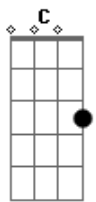

© ukulele-chords.com