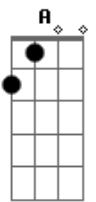

© ukulele-chords.com