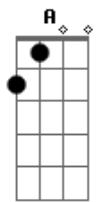

© ukulele-chords.com