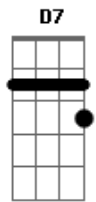

© ukulele-chords.com