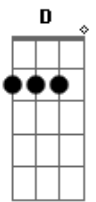

© ukulele-chords.com