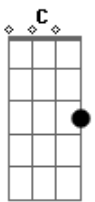

© ukulele-chords.com