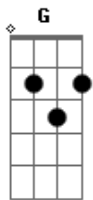

Xutos & Pontapés - Tonto

Tom: G

D
Eu senti-me um pouco tonto
D Em
Sem saber o que fazer
Gbm Gm
Talvez fosse a tua imagem
D C G
Talvez fosse por querer
D Em
Ao certo abriste-me a porta
D Em
Mas eu não queria entrar
Gbm Gm
Só queria uma miragem
D C G
Só queria naufragar
Refrão:

A E
Faz tanto tempo...tanto tempo
A G F
Faz tanto tempo, e eu não esqueci
D Em
E tu chegas-te tão perto
D Em
Que te apertei no meu peito
Gbm Gm
Já não eras uma miragem
D C G
Era a sério eras tu...era a sério eras tu
Refrão:
A E
Faz tanto tempo...tanto tempo
A G F
Faz tanto tempo, e eu não esqueci
D C G
Era a sério eras tu...

Acordes

© ukulele-chords.com