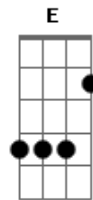

© ukulele-chords.com