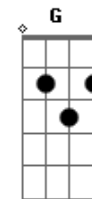

© ukulele-chords.com