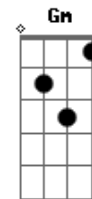

© ukulele-chords.com