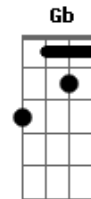

© ukulele-chords.com