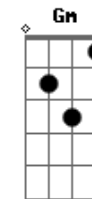

© ukulele-chords.com