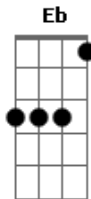

© ukulele-chords.com

© ukulele-chords.com