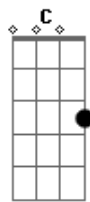

© ukulele-chords.com