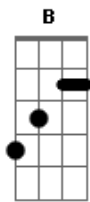

© ukulele-chords.com