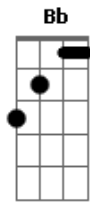

© ukulele-chords.com