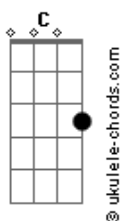

Xutos & Pontapés - Para Ti Maria

Tom: C
Intro: C F C F C G (2X)

C F
De Bragança a Lisboa
C F C G
são 9 horas de distância
C F
queria ter um avião
C F C G
p'ra lá ir mais amiúde
C F
dei cabo da tolerância
C F C G
Rebentei com uns três radares
C F
só para te ter mais perto
C F C G
só para tu te dares

F :
E saio agora :
C :
e vou correndo :
F :
e vou-me embora :
C :
e vou correndo : Refrão
F :
já não demora :
C G :
e vou correndo p'ra ti :
C F C F C G :
Maria Tudo para Ti :
C F C F C G :
Maria :

C F
Outra vez vim de Lisboa
C F C G

Acordes

num comboio azarado
C F
nem máquina tinha ainda
C F C G
e já estava atrasado
C F
dei comigo agarrado
C F C G
ao ponteiro mais pequeno
C F
e tu de certeza à espera
C F C G
rebolando-te no feno

[Refrão]