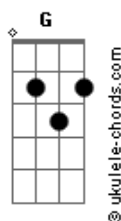

Xutos & Pontapés - Para Ti Maria

Tom: C
Intro: C F C F C G (2X)

C F
De Bragança a Lisboa
C F C G
são 9 horas de distância
C F
queria ter um avião
C F C G
p'ra lá ir mais amiúde
C F
dei cabo da tolerância
C F C G
Rebentei com uns três radares
C F
só para te ter mais perto
C F C G
só para tu te dares

F :
E saio agora :
C :
e vou correndo :
F :
e vou-me embora :
C :
e vou correndo : Refrão
F :
já não demora :
C G :
e vou correndo p'ra ti :
C F C F C G :
Maria Tudo para Ti :
C F C F C G :
Maria :

C F
Outra vez vim de Lisboa
C F C G

Acordes

num comboio azarado
C F
nem máquina tinha ainda
C F C G
e já estava atrasado
C F
dei comigo agarrado
C F C G
ao ponteiro mais pequeno
C F
e tu de certeza à espera
C F C G
rebolando-te no feno

[Refrão]