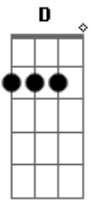

Xutos & Pontapés - O Que Foi Não Volta a Ser

Tom: C
Intro: C D G F C D G F C D G

G F Em
Trago um buraco no futuro
F G
Traz presentes fugidios
F Em F G
E memórias de navios

G F Em
E traz tanta confiança
F G
Que se é sempre criança
F Em
Mesmo quando não se quer
F C
O que foi não volta a ser
D G
O que foi não volta a ser

F C
Mesmo que muito se queira
D G
E querer muito é poder
F C D G
O que foi não volta a ser
Pode vir algo melhor
Embora sempre pareça
Que o pior está por vir
Nunca se deve esquecer
Não há volta
Sem partir
O que foi não volta a ser

Acordes

© ukulele-chords.com

© ukulele-chords.com

© ukulele-chords.com

© ukulele-chords.com

© ukulele-chords.com