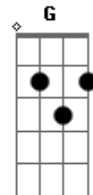

© ukulele-chords.com