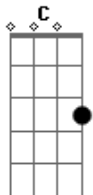

Xutos & Pontapés - O Homem do Leme

Tom: C
Intro: Am Em F G

Am Em
Sozinho na noite
F G
Um barco rumo para onde vai
Am Em F
Uma luz no escuro brilha a direito
G
Ofusca as demais

Am Em
E mais que uma onda, mais que uma maré
F G
Tentaram prendê-lo impor-lhe uma fé
Am Em
Mas, vogando à vontade, rompendo a saudade
F G C
Vai quem já nada teme, vai o homem do leme

F Am Em C
E uma vontade de rir, nasce do fundo do ser
F Am Em
E uma vontade de ir, correr o mundo e partir
Am
A vida é sempre a perder

Am Em
No fundo do mar
F G
Jazem os outros, os que lá ficaram
Am Em
Em dias cinzentos

F G
Descanso eterno lá encontraram

Am Em
E mais que uma onda, mais que uma maré
F G
Tentaram prendê-lo impor-lhe uma fé
Am Em
Mas, vogando à vontade, rompendo a saudade
F G C
Vai quem já nada teme, vai o homem do leme

F Am Em C
E uma vontade de rir, nasce do fundo do ser
F Am Em
E uma vontade de ir, correr o mundo e partir
Am
A vida é sempre a perder

Am Em
No fundo horizonte
F G
Sopra o murmúrio para onde vai
Am Em
No fundo do tempo
F G
Foge o futuro, é tarde demais

F Am Em C
E uma vontade de rir, nasce do fundo do ser
F Am Em
E uma vontade de ir, correr o mundo e partir
Am
A vida é sempre a perder

Acordes

© ukulele-chords.com