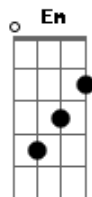

© ukulele-chords.com