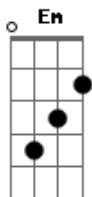

© ukulele-chords.com