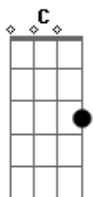

Xutos & Pontapés - O Homem do Leme

Tom: C

Acordes usados:

C 33200
F X3320
Am X0220
Em 0220 0 0

Intro:

=>Riff 1:

Sozinho na noite, um barco ruma.

Para onde vai? Em dias cinzentos,

descanso eterno, lá encontraram.

Uma luz no escuro, brilha a direito
demais

ofusca as

Refrão 1

Refrão 2

Refrão 1:

Riff 1

E mais que uma onda, mais que uma maré, tentaram prende-lo,
impôr-lhe uma fé

No fundo horizonte, sopra o murmúrio.

Para onde vai?

Mas vogando à vontade, rompendo a saudade, vai quem já
nada teme, vai o homem do leme_____

Do fundo do tempo, foge o futuro, é tarde
demais_____

Refrão 2 x2

Refrão 2:

...C F Am Em C
E uma vontade de rir, nasce do fundo do ser
F Am Em
E uma vontade de ir, correr o mundo e partir,
Am
A vida é sempre a perder

Riff 1

No fundo do mar, jazem os outros, os que lá
ficaram.

Acordes

© ukulele-chords.com