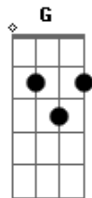

Xutos & Pontapés - Menina Estás à Janela

tom:

Intro: A Gm A Gm
A Gm A Gm

Menina estás à janela
Com o teu cabelo à lua
Não me vou daqui embora
Sem levar uma prenda tua
Sem levar, uma prenda tua
Sem levar uma prenda dela
Com o teu cabelo à lua
Menina estás à janela

(A Gm A Gm)
(A Gm A Gm)

Menina estás à janela
Com o teu cabelo à lua
Não me vou daqui embora
Sem levar uma prenda tua
Sem levar, uma prenda tua
Sem levar uma prenda dela
Com o teu cabelo à lua

Acordes

© ukulele-chords.com

© ukulele-chords.com

© ukulele-chords.com

© ukulele-chords.com

© ukulele-chords.com

© ukulele-chords.com

Menina estás à janela

(C D G Em)
(C D G)
(C D G Em)
(C D G)

Menina estás à janela
Com o teu cabelo à lua
Não me vou daqui embora
Sem levar uma prenda tua
Sem levar, uma prenda tua
Sem levar uma prenda dela
Com o teu cabelo à lua
Menina estás à janela