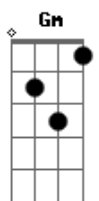

Xutos & Pontapés - Menina Estás à Janela

tom:

Intro: A Gm A Gm
A Gm A Gm

Menina estás à janela
Com o teu cabelo à lua
Não me vou daqui embora
Sem levar uma prenda tua
Sem levar, uma prenda tua
Sem levar uma prenda dela
Com o teu cabelo à lua
Menina estás à janela

(A Gm A Gm)
(A Gm A Gm)

Menina estás à janela
Com o teu cabelo à lua
Não me vou daqui embora
Sem levar uma prenda tua
Sem levar, uma prenda tua
Sem levar uma prenda dela
Com o teu cabelo à lua

Acordes

© ukulele-chords.com

© ukulele-chords.com

© ukulele-chords.com

© ukulele-chords.com

© ukulele-chords.com

© ukulele-chords.com

Menina estás à janela

(C D G Em)
(C D G)
(C D G Em)
(C D G)

Menina estás à janela
Com o teu cabelo à lua
Não me vou daqui embora
Sem levar uma prenda tua
Sem levar, uma prenda tua
Sem levar uma prenda dela
Com o teu cabelo à lua
Menina estás à janela