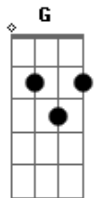

Xutos & Pontapés - Menina Estás à Janela

tom:

Intro: A Gm A Gm
A Gm A Gm

Menina estás à janela
Com o teu cabelo à lua
Não me vou daqui embora
Sem levar uma prenda tua
Sem levar, uma prenda tua
Sem levar uma prenda dela
Com o teu cabelo à lua
Menina estás à janela

(A Gm A Gm)
(A Gm A Gm)

Menina estás à janela
Com o teu cabelo à lua
Não me vou daqui embora
Sem levar uma prenda tua
Sem levar, uma prenda tua
Sem levar uma prenda dela
Com o teu cabelo à lua

Acordes

© ukulele-chords.com

© ukulele-chords.com

© ukulele-chords.com

© ukulele-chords.com

© ukulele-chords.com

© ukulele-chords.com

Menina estás à janela

(C D G Em)
(C D G)
(C D G Em)
(C D G)

Menina estás à janela
Com o teu cabelo à lua
Não me vou daqui embora
Sem levar uma prenda tua
Sem levar, uma prenda tua
Sem levar uma prenda dela
Com o teu cabelo à lua
Menina estás à janela