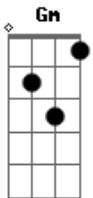

Xutos & Pontapés - Menina Estás à Janela

tom:

Intro: A Gm A Gm
A Gm A Gm

Menina estás à janela
Com o teu cabelo à lua
Não me vou daqui embora
Sem levar uma prenda tua
Sem levar, uma prenda tua
Sem levar uma prenda dela
Com o teu cabelo à lua
Menina estás à janela

(A Gm A Gm)
(A Gm A Gm)

Menina estás à janela
Com o teu cabelo à lua
Não me vou daqui embora
Sem levar uma prenda tua
Sem levar, uma prenda tua
Sem levar uma prenda dela
Com o teu cabelo à lua

Acordes

© ukulele-chords.com

© ukulele-chords.com

© ukulele-chords.com

© ukulele-chords.com

© ukulele-chords.com

© ukulele-chords.com

Menina estás à janela

(C D G Em)
(C D G)
(C D G Em)
(C D G)

Menina estás à janela
Com o teu cabelo à lua
Não me vou daqui embora
Sem levar uma prenda tua
Sem levar, uma prenda tua
Sem levar uma prenda dela
Com o teu cabelo à lua
Menina estás à janela