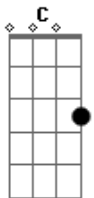

Xutos & Pontapés - Menina Estás à Janela

tom:

Intro: A Gm A Gm
A Gm A Gm

Menina estás à janela
Com o teu cabelo à lua
Não me vou daqui embora
Sem levar uma prenda tua
Sem levar, uma prenda tua
Sem levar uma prenda dela
Com o teu cabelo à lua
Menina estás à janela

(A Gm A Gm)
(A Gm A Gm)

Menina estás à janela
Com o teu cabelo à lua
Não me vou daqui embora
Sem levar uma prenda tua
Sem levar, uma prenda tua
Sem levar uma prenda dela
Com o teu cabelo à lua

Acordes

© ukulele-chords.com

© ukulele-chords.com

© ukulele-chords.com

© ukulele-chords.com

© ukulele-chords.com

© ukulele-chords.com

Menina estás à janela

(C D G Em)
(C D G)
(C D G Em)
(C D G)

Menina estás à janela
Com o teu cabelo à lua
Não me vou daqui embora
Sem levar uma prenda tua
Sem levar, uma prenda tua
Sem levar uma prenda dela
Com o teu cabelo à lua
Menina estás à janela