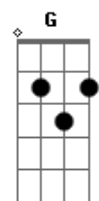

Xutos & Pontapés - Menina Estás à Janela

tom:

Intro: A Gm A Gm
A Gm A Gm

Menina estás à janela
Com o teu cabelo à lua
Não me vou daqui embora
Sem levar uma prenda tua
Sem levar, uma prenda tua
Sem levar uma prenda dela
Com o teu cabelo à lua
Menina estás à janela

(A Gm A Gm)
(A Gm A Gm)

Menina estás à janela
Com o teu cabelo à lua
Não me vou daqui embora
Sem levar uma prenda tua
Sem levar, uma prenda tua
Sem levar uma prenda dela
Com o teu cabelo à lua

Acordes

© ukulele-chords.com

© ukulele-chords.com

© ukulele-chords.com

© ukulele-chords.com

© ukulele-chords.com

© ukulele-chords.com

Menina estás à janela

(C D G Em)
(C D G)
(C D G Em)
(C D G)

Menina estás à janela
Com o teu cabelo à lua
Não me vou daqui embora
Sem levar uma prenda tua
Sem levar, uma prenda tua
Sem levar uma prenda dela
Com o teu cabelo à lua
Menina estás à janela