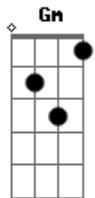

Xutos & Pontapés - Menina Estás à Janela

tom:

Intro: A Gm A Gm
A Gm A Gm

Menina estás à janela
Com o teu cabelo à lua
Não me vou daqui embora
Sem levar uma prenda tua
Sem levar, uma prenda tua
Sem levar uma prenda dela
Com o teu cabelo à lua
Menina estás à janela

(A Gm A Gm)
(A Gm A Gm)

Menina estás à janela
Com o teu cabelo à lua
Não me vou daqui embora
Sem levar uma prenda tua
Sem levar, uma prenda tua
Sem levar uma prenda dela
Com o teu cabelo à lua

Acordes

© ukulele-chords.com

© ukulele-chords.com

© ukulele-chords.com

© ukulele-chords.com

© ukulele-chords.com

© ukulele-chords.com

Menina estás à janela

(C D G Em)
(C D G)
(C D G Em)
(C D G)

Menina estás à janela
Com o teu cabelo à lua
Não me vou daqui embora
Sem levar uma prenda tua
Sem levar, uma prenda tua
Sem levar uma prenda dela
Com o teu cabelo à lua
Menina estás à janela