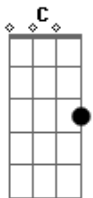

Xutos & Pontapés - Menina Estás à Janela

tom:

Intro: A Gm A Gm
A Gm A Gm

Menina estás à janela
Com o teu cabelo à lua
Não me vou daqui embora
Sem levar uma prenda tua
Sem levar, uma prenda tua
Sem levar uma prenda dela
Com o teu cabelo à lua
Menina estás à janela

(A Gm A Gm)
(A Gm A Gm)

Menina estás à janela
Com o teu cabelo à lua
Não me vou daqui embora
Sem levar uma prenda tua
Sem levar, uma prenda tua
Sem levar uma prenda dela
Com o teu cabelo à lua

Acordes

© ukulele-chords.com

© ukulele-chords.com

© ukulele-chords.com

© ukulele-chords.com

© ukulele-chords.com

© ukulele-chords.com

Menina estás à janela

(C D G Em)
(C D G)
(C D G Em)
(C D G)

Menina estás à janela
Com o teu cabelo à lua
Não me vou daqui embora
Sem levar uma prenda tua
Sem levar, uma prenda tua
Sem levar uma prenda dela
Com o teu cabelo à lua
Menina estás à janela