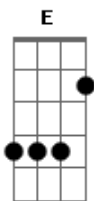

Xutos & Pontapés - Manhã submersa

Tom: A

A Gbm
 O frio aperta na manhã submersa
 A Gbm
 Entre a neblina com o Sol a nascer
 A Gbm
 Contando os passos para se entreter
 A Gbm
 Lá vai ele ainda a sonhar
 A Gbm
 Não sabe o nome mas conhece o cheiro
 A Gbm
 Quando ela entrar no apeadeiro

D A
 Talvez mais tarde quando a escola acabar
 D A
 Mesmo a saída, a bola a girar
 D A E
 Ela apareça e ele consiga falar
 A rapariga saiu da escola
 Viu os rapazes a jogar a bola
 Passou por eles houve um que sorriu
 Não ligou e a rua subiu

 Só mais tarde, já ao deitar
 Olhou no espelho onde foi encontrar
 O amor escondido e então sorriu

Acordes

© ukulele-chords.com

© ukulele-chords.com

© ukulele-chords.com

© ukulele-chords.com