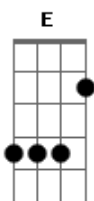

Xutos & Pontapés - Manhã submersa

Tom: A

A Gbm
 O frio aperta na manhã submersa
 A Gbm
 Entre a neblina com o Sol a nascer
 A Gbm
 Contando os passos para se entreter
 A Gbm
 Lá vai ele ainda a sonhar
 A Gbm
 Não sabe o nome mas conhece o cheiro
 A Gbm
 Quando ela entrar no apeadeiro

D A
 Talvez mais tarde quando a escola acabar
 D A
 Mesmo a saída, a bola a girar
 D A E
 Ela apareça e ele consiga falar
 A rapariga saiu da escola
 Viu os rapazes a jogar a bola
 Passou por eles houve um que sorriu
 Não ligou e a rua subiu

 Só mais tarde, já ao deitar
 Olhou no espelho onde foi encontrar
 O amor escondido e então sorriu

Acordes

© ukulele-chords.com

© ukulele-chords.com

© ukulele-chords.com

© ukulele-chords.com