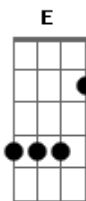

Xutos & Pontapés - Manhã submersa

Tom: A

A Gbm
 O frio aperta na manhã submersa
 A Gbm
 Entre a neblina com o Sol a nascer
 A Gbm
 Contando os passos para se entreter
 A Gbm
 Lá vai ele ainda a sonhar
 A Gbm
 Não sabe o nome mas conhece o cheiro
 A Gbm
 Quando ela entrar no apeadeiro

D A
 Talvez mais tarde quando a escola acabar
 D A
 Mesmo a saída, a bola a girar
 D A E
 Ela apareça e ele consiga falar
 A rapariga saiu da escola
 Viu os rapazes a jogar a bola
 Passou por eles houve um que sorriu
 Não ligou e a rua subiu

 Só mais tarde, já ao deitar
 Olhou no espelho onde foi encontrar
 O amor escondido e então sorriu

Acordes

© ukulele-chords.com

© ukulele-chords.com

© ukulele-chords.com

© ukulele-chords.com