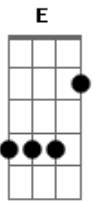

Xutos & Pontapés - Manhã submersa

Tom: A

A Gbm
 O frio aperta na manhã submersa
 A Gbm
 Entre a neblina com o Sol a nascer
 A Gbm
 Contando os passos para se entreter
 A Gbm
 Lá vai ele ainda a sonhar
 A Gbm
 Não sabe o nome mas conhece o cheiro
 A Gbm
 Quando ela entrar no apeadeiro

D A
 Talvez mais tarde quando a escola acabar
 D A
 Mesmo a saída, a bola a girar
 D A E
 Ela apareça e ele consiga falar
 A rapariga saiu da escola
 Viu os rapazes a jogar a bola
 Passou por eles houve um que sorriu
 Não ligou e a rua subiu

 Só mais tarde, já ao deitar
 Olhou no espelho onde foi encontrar
 O amor escondido e então sorriu

Acordes

© ukulele-chords.com

© ukulele-chords.com

© ukulele-chords.com

© ukulele-chords.com