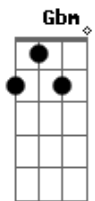

© ukulele-chords.com

© ukulele-chords.com