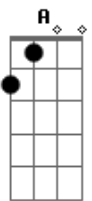

© ukulele-chords.com