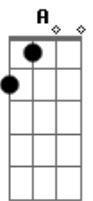

© ukulele-chords.com