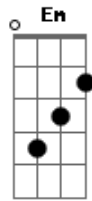

© ukulele-chords.com