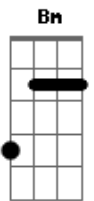

© ukulele-chords.com