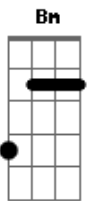

© ukulele-chords.com