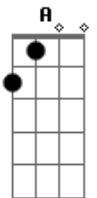

© ukulele-chords.com