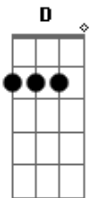

Xutos & Pontapés - Falcão

Tom: D

Bm **A** **G**
Vastas planícies de desespero
Bm **A** **G**
Eu sei que te perdeste por lá
Bm **A** **G**
Olha o falcão pairando no alto
D **A** **G**
Tu segue a flecha do seu olhar

Em **Gb**
Por tudo o que eu fiz
Em **A**
Não consigo voltar atrás
Em **Gb**
Por tudo o que eu quis
G **A** **Bb Bm**
Desesperado sigo em solidão

Bm **A** **G**
O fumo branco sobe no ar
Bm **A** **G**
Vem da cidade que nunca dorme
Bm **A** **G**
Acho que eu já fui como tu
D **A** **G**
Um putito inquieto e cheio de fome

Bm **A** **G**
As pedras soltas escondem o caminho
Bm **A** **G**
Nada parece ser o que é
Bm **A** **G**
Também eu já me perdi sozinho
D **A** **G**

Olhos fechados e nenhuma fé
D **A** **G**
Olhos fechados e nenhuma fé

Em **Gb**
Por tudo o que eu fiz
Em **A**
Não consigo voltar atrás
Em **Gb**
Por tudo o que eu quis
G **A** **Bb Bm**
Desesperado sigo em solidão

Bm **A** **G**
Debaixo das planícies de desespero
Bm **A** **G**
Eu sei que me arrancaste dali
Bm **A** **G**
As tuas penas foram os meus braços
D **A** **G**
Tu foste a luz que eu descobri
D **A** **G**
Tu és a luz que eu hei-de seguir

Em **Gb**
Por tudo o que eu fiz
Em **A**
Sei que não posso voltar atrás
Em **Gb**
Por tudo o que eu não quis
G **A** **Bb D**
Mesmo a teu lado sigo em solidão

A **G**
Em solidão...

Acordes

© ukulele-chords.com