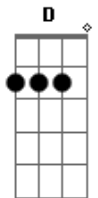

Xutos & Pontapés - Falcão

Tom: D

Bm **A** **G**
Vastas planícies de desespero
Bm **A** **G**
Eu sei que te perdeste por lá
Bm **A** **G**
Olha o falcão pairando no alto
D **A** **G**
Tu segue a flecha do seu olhar

Em **Gb**
Por tudo o que eu fiz
Em **A**
Não consigo voltar atrás
Em **Gb**
Por tudo o que eu quis
G **A** **Bb Bm**
Desesperado sigo em solidão

Bm **A** **G**
O fumo branco sobe no ar
Bm **A** **G**
Vem da cidade que nunca dorme
Bm **A** **G**
Acho que eu já fui como tu
D **A** **G**
Um putito inquieto e cheio de fome

Bm **A** **G**
As pedras soltas escondem o caminho
Bm **A** **G**
Nada parece ser o que é
Bm **A** **G**
Também eu já me perdi sozinho
D **A** **G**

Olhos fechados e nenhuma fé
D **A** **G**
Olhos fechados e nenhuma fé

Em **Gb**
Por tudo o que eu fiz
Em **A**
Não consigo voltar atrás
Em **Gb**
Por tudo o que eu quis
G **A** **Bb Bm**
Desesperado sigo em solidão

Bm **A** **G**
Debaixo das planícies de desespero
Bm **A** **G**
Eu sei que me arrancaste dali
Bm **A** **G**
As tuas penas foram os meus braços
D **A** **G**
Tu foste a luz que eu descobri
D **A** **G**
Tu és a luz que eu hei-de seguir

Em **Gb**
Por tudo o que eu fiz
Em **A**
Sei que não posso voltar atrás
Em **Gb**
Por tudo o que eu não quis
G **A** **Bb D**
Mesmo a teu lado sigo em solidão

A **G**
Em solidão...

Acordes

© ukulele-chords.com