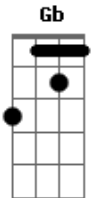

© ukulele-chords.com