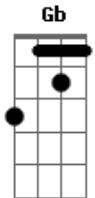

© ukulele-chords.com