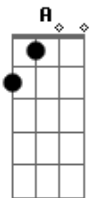

© ukulele-chords.com