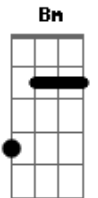

Em **Gb**
 Por tudo o que eu fiz
Em **A**
 Não consigo voltar atrás
Em **Gb**
 Por tudo o que eu quis
G **A** **Bb Bm**
 Desesperado sigo em solidão

Bm **A** **G**
 O fumo branco sobe no ar
Bm **A** **G**
 Vem da cidade que nunca dorme
Bm **A** **G**
 Acho que eu já fui como tu
D **A** **G**
 Um putito inquieto e cheio de fome

Bm **A** **G**
 As pedras soltas escondem o caminho
Bm **A** **G**
 Nada parece ser o que é
Bm **A** **G**
 Também eu já me perdi sozinho
D **A** **G**

Olhos fechados e nenhuma fé
D **A** **G**
 Olhos fechados e nenhuma fé

Em **Gb**
 Por tudo o que eu fiz
Em **A**
 Não consigo voltar atrás
Em **Gb**
 Por tudo o que eu quis
G **A** **Bb Bm**
 Desesperado sigo em solidão

Bm **A** **G**
 Debaixo das planícies de desespero
Bm **A** **G**
 Eu sei que me arrancaste dali
Bm **A** **G**
 As tuas penas foram os meus braços
D **A** **G**
 Tu foste a luz que eu descobri
D **A** **G**
 Tu és a luz que eu hei-de seguir

Em **Gb**
 Por tudo o que eu fiz
Em **A**
 Sei que não posso voltar atrás
Em **Gb**
 Por tudo o que eu não quis
G **A** **Bb D**
 Mesmo a teu lado sigo em solidão

A **G**
 Em solidão...

Acordes

© ukulele-chords.com