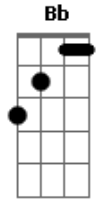

© ukulele-chords.com