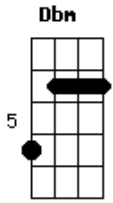

© ukulele-chords.com