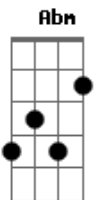

© ukulele-chords.com