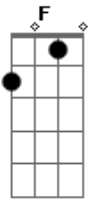

© ukulele-chords.com