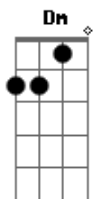

© ukulele-chords.com