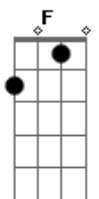

© ukulele-chords.com