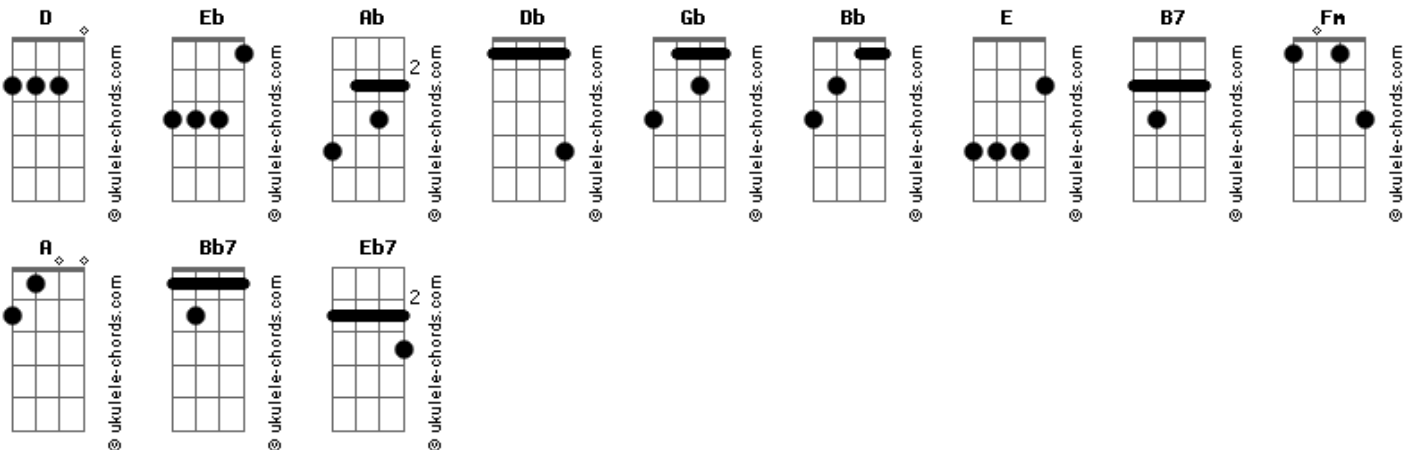

( Ab Eb Bb7 Eb )  
( Ab Eb Bb7 Eb )  
( Bb7 Eb Bb7 Ab Eb )

**Eb**  
Lembranças entardecidas  
Do teu olhar açoriano

## Acordes

**Bb7**  
Colhendo sóis de outono

**Fm**  
Com a força bugra do abril

**Bb7**  
Pra me alcançar em poemas

**Eb**  
Tudo que guardei de ti

Teus cavalos pastoriados  
Espreguiçando nas tardes

**Ab**  
Os maneadores compridos  
Revelam em cada imagem