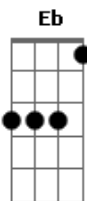

© ukulele-chords.com