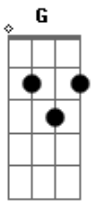

Xiado Root's - Sem Você

Tom: G

^G
Lembro que te vi a beira mar

^{Am} ^D
A mais bela sereia do mar

^G ^D
Não quero que leve o meu amor

^{Am} ^D
Pois sem você nesta vida nada sou

^G ^D ^{Am}
Sem você, sem você oio, sem você

^D
Nesta vida nada sou

^{Am} ^D
Espero que um dia você possa voltar

^{Am}

^D

Trazer todo o meu amor que você levou

^{Am} ^D
Mais quero que preste muita atenção

^{Am} ^D
Pois o teu amor magoou meu coração

^G ^D
Então leva todo o meu amor

^{Am}
Que hoje está em meu peito

^D
E que amanhã não vai estar mais

^G ^D ^{Am}
Sem você, sem você oio, sem você

^D
Nesta vida nada sou

Acordes

© ukulele-chords.com