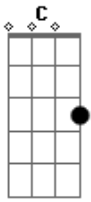

XCalypso - Cerveja

Tom: C

(com acordes na forma de D)

Afinação: D G C F A D D

A
Fale quem quiser falar
Bm
Eu não tô nem aí
G
A dor de cotovelo é minha , e daí
D A
Bm Gbm
Ô paixão desenganada
G D
É como flecha que atravessa
Em A7
D
Por isso que, daqui pra frente, a minha vida é essa
A
Cerveja derramando
Bm
Cigarro queimando
G
Lágrimas rolando
D
Na mesa de um bar
A
As portas se fechando
Bm

Garçom me expulsando
G A7 D
Me dizendo: esqueça, ela não vai voltar
A Bm
Eu choro, eu choro
G D
Choro com saudades dela
A Bm
Eu choro, eu choro
G D
Morro de amor por ela
A
Cerveja derramando
Bm
Cigarro queimando
G
Lágrimas rolando
D
Na mesa de um bar
A
As portas se fechando
Bm
Garçom me expulsando
G A7 D
Me dizendo: esqueça, ela não vai voltar
A7 D
Ela não vai voltar

Acordes

© ukulele-chords.com