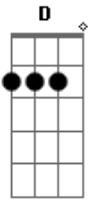

XCalypso - Cerveja

Tom: C

(com acordes na forma de D)

Afinação: D G C F A D D

A
Fale quem quiser falar
Bm
Eu não tô nem aí
G
A dor de cotovelo é minha , e daí
D A
Bm Gbm
Ô paixão desenganada
G D
É como flecha que atravessa
Em A7
D
Por isso que, daqui pra frente, a minha vida é essa
A
Cerveja derramando
Bm
Cigarro queimando
G
Lágrimas rolando
D
Na mesa de um bar
A
As portas se fechando
Bm

Garçom me expulsando
G A7 D
Me dizendo: esqueça, ela não vai voltar
A Bm
Eu choro, eu choro
G D
Choro com saudades dela
A Bm
Eu choro, eu choro
G D
Morro de amor por ela
A
Cerveja derramando
Bm
Cigarro queimando
G
Lágrimas rolando
D
Na mesa de um bar
A
As portas se fechando
Bm
Garçom me expulsando
G A7 D
Me dizendo: esqueça, ela não vai voltar
A7 D
Ela não vai voltar

Acordes

© ukulele-chords.com

© ukulele-chords.com

© ukulele-chords.com

© ukulele-chords.com

© ukulele-chords.com

© ukulele-chords.com

© ukulele-chords.com

© ukulele-chords.com

© ukulele-chords.com