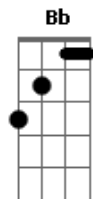

© ukulele-chords.com