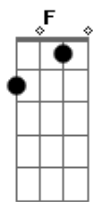

© ukulele-chords.com

© ukulele-chords.com

É o começo, é o começo

D G
Sobre o dorso de um trovão
C A
Voa ao vento, o coração
C Bm7
Sobe aos céus e desce ao chão
C D
Num rebento de paixão
C Am G
E entre tropas e tropeiros
F C D
Boiadas, peões, rodeios
C D G
Vem a vida em seus anseios