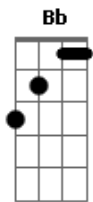

© ukulele-chords.com