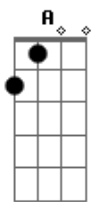

© ukulele-chords.com