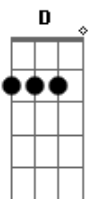

C **Bm7**
 Sobe aos céus e desce ao chão

C **D**
 Num rebento de paixão

C **Am** **G**
 E entre tropas e tropeiros

F **C** **D**
 Boiadas, peões, rodeios

C **D** **G**
 Vem a vida em seus anseios

Bm **D** **C** **G**
 Ana Raio, Ana Raio, Ana Raio

Bm **D** **C** **G**
 Ana Raio, Ana Raio, Ana Raio

G **D** **C** **G** **C** **Am** **Bm** **G**
 Uh uh uh uh (2X)

Ps: Voltar Início da Musica

Acordes

© ukulele-chords.com

© ukulele-chords.com

© ukulele-chords.com