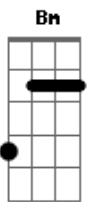

© ukulele-chords.com