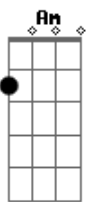

© ukulele-chords.com