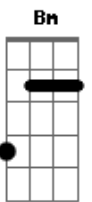

© ukulele-chords.com