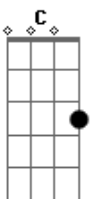

Xangai - Ana Raio

tom:

Intro: **D** **C** **G** **C** **Am** **Bm** **G**
G **C** **Bm** **Am** **D** **G**

C **G** **A** **C** **D** **G**
 Pelos prados, rompe rumo seu reinado

A **C** **D** **G**
 Pele em pelo pelo luar prateado

C **Bm7**
 Sobe aos céus e desce ao chão

C **D**
 Num rebento de paixão

C **Am** **G**
 E entre tropas e tropeiros

F **C** **D**
 Boiadas, peões, rodeios

C **D** **G**
 Vem a vida em seus anseios

Bm **D** **C** **G**
 Ana Raio, Ana Raio, Ana Raio

Bm **D** **C** **G**
 Ana Raio, Ana Raio, Ana Raio

G **D** **C** **G** **C** **Am** **Bm** **G**
 Uh uh uh uh (2X)

Ps: Voltar Início da Musica

Acordes

© ukulele-chords.com

© ukulele-chords.com

© ukulele-chords.com