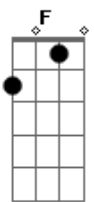

Xangai - Ana Raio

tom:

Intro: D C G C Am Bm G
G C Bm Am D G

C G A C D G
Pelos prados, rompe rumo seu reinado
D C D G

Pele em pelo pelo luar prateado
A C D G

No ar repassando a cortina do passado
A C Am C D

© ukulele-chords.com

© ukulele-chords.com

É o começo, é o começo

D G
Sobre o dorso de um trovão
C A
Voa ao vento, o coração
C Bm7
Sobe aos céus e desce ao chão
C D
Num rebento de paixão
C Am G
E entre tropas e tropeiros
F C D
Boiadas, peões, rodeios
C D G
Vem a vida em seus anseios