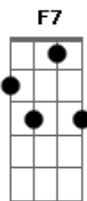

© ukulele-chords.com

© ukulele-chords.com