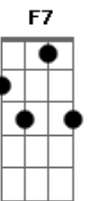

© ukulele-chords.com