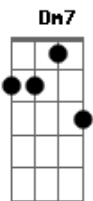

Xande de Pilares - A Senha

Tom: F
Intro: Dm7 Cm7 Bb7 A7
Dm7 Cm7 Bb7 A7

Dm7 Gm7
Essa combinação de desejo e paixão, me deixa louco

A7 Dm7
Eu demorei tanto tempo, mas aprendi
A7- Dm7 Gm7
A nossa relação é razão e emoção, de tudo um pouco

A7 Dm7
E só eu sei o caminho pra te seduzir

C7
Consegui te prender no meu laço

Cada dia que passo, vivendo ao teu lado

F7 F

É uma doce aventura

C7
Desvendei seu mistério, agora virou caso sério

F7 F
Se eu não te procuro, você me procura
Em7- A7 Dm7 F7
Toda vez que a gente se encontra é fogo na lenha
Bb7 A7 Dm7 F7
A carência do teu coração revelou tua senha
Bb7 A7 Dm7 F7
Toda vez que a gente se encontra é fogo na lenha
Bb7 A7 Dm7 Bb7 A7
A carência do teu coração revelou tua senha

Dm7 F7 Bb7
Louca, santa, deusa, nua
A7 Dm7 A7-
Linda traz todo encanto da lua
Dm7 A7 Dm7 Db Cm7 F7
Chora, grita, quando ama
Bb7 A7 Dm7
Dama faz mil loucuras na cama

Acordes

© ukulele-chords.com

© ukulele-chords.com