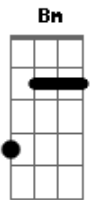

Você tá na minha e eu também te quero ^{Am}

Larga de besteira, o nosso caso é sério ^{Bm}

E me entrega logo o seu coração ^{Em}

^C

Já não aguento de tanta ilusão

E eu vou praí porque a noite tá fria ^{Am}

Se tá sozinha precisa de mim pra te abraçar, pra te beijar ^{Bm} ^{Em}

Não faz biquinho porque eu sei que tá a fim ^C

Já tô chapando qual é a tua, quem me falou foi o teu olhar ^{Am} ^{Bm}

Quando o safadão apagou a luz ^{Em}

Eu te agarrei novinha pode pá, e te beijei novinha pode pá ^C ^{Am} ^{Bm}

Te conquistei novinha, novinha, novinha ^{Em}

Eu te agarrei novinha pode pá, e te beijei novinha pode pá ^C ^{Am} ^{Bm}

Novinha, novinha ^{Em}

Acordes

© ukulele-chords.com

© ukulele-chords.com

© ukulele-chords.com