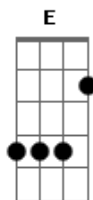

Xand Avião - Novinha Pode Pá

Tom: E

m [Intro] C Am Bm Em7

C
Relaxa, você tá na minha e eu também te quero

Larga de besteira, o nosso caso é sério **Bm7**

E me entrega logo o seu coração **Em7**

Já não aguento de tanta ilusão **C**

Você tá na minha e eu também te quero **Am7**

Larga de besteira, o nosso caso é sério **Bm7**

E me entrega logo o seu coração **Em7**

C

Já não aguento de tanta ilusão

E eu vou praí porque a noite tá fria **Am7**

Se tá sozinha precisa de mim pra te abraçar, pra te beijar **Bm7** **Em7**

Não faz biquinho porque eu sei que tá a fim **C**

Já tô chapando qual é a tua, quem me falou foi o teu olhar **Am7** **Bm7**

Quando o safadão apagou a luz **Em7**

Eu te agarrei novinha pode pá, e te beijei novinha pode pá **C** **Am7** **Bm7**

Te conquistei novinha, novinha, novinha **Em7**

Eu te agarrei novinha pode pá, e te beijei novinha pode pá **C** **Am7** **Bm7**

Novinha, novinha **Em7**

Acordes