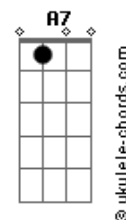

Xand Avião - Capitão de Areia

tom:

Intro: **Dm** **G** **Dm** **G**
Dm **G** **Dm** **G**
Dm **G** **Dm** **G**
Dm **G** **Dm** **G**

Dm **A**
Abandonado, na putaria
Dm **A**
A minha ex me largou com as malvadinhas
Dm **A**
Tô posturado, tô confortável
Dm **A**
Como é que sofre com as novinhas do meu lado?

Dm **A**
Abandonado, na putaria
Dm **A**
A minha ex me largou com as malvadinhas
Dm **A**

Acordes

Tô posturado, tô confortável
Dm **A**
Como é que sofre com as novinhas do meu lado?
G **Bb** **A**
Agora é gin e revoada e vape na mão
Bb **A7** **Dm**
Depois que eu fiquei solteiro não volto mais, não
Dm **G** **Dm**
Garoto abandonado na Bahia é capitão de areia
Dm **G** **Dm**
Garoto abandonado na Bahia é capitão de areia
Dm **G** **Dm**
Garoto abandonado na Bahia é capitão de areia
Dm **G** **Dm**
Garoto abandonado na Bahia é capitão de areia
G **Dm**
É capitão de areia, capitão de areia