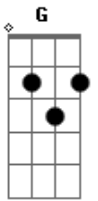

Xand Avião - Capitão de Areia

tom:

Intro: **Dm** **G** **Dm** **G**
Dm **G** **Dm** **G**
Dm **G** **Dm** **G**
Dm **G** **Dm** **G**

Dm **A**
 Abandonado, na putaria
Dm **A**
 A minha ex me largou com as malvadinhas
Dm **A**
 Tô posturado, tô confortável
Dm **A**
 Como é que sofre com as novinhas do meu lado?

Dm **A**
 Abandonado, na putaria
Dm **A**
 A minha ex me largou com as malvadinhas
Dm **A**

Acordes

© ukulele-chords.com

© ukulele-chords.com

© ukulele-chords.com

© ukulele-chords.com

© ukulele-chords.com

Tô posturado, tô confortável
Dm **A**
 Como é que sofre com as novinhas do meu lado?
G **Bb** **A**
 Agora é gin e revoada e vape na mão
Bb **A7** **Dm**
 Depois que eu fiquei solteiro não volto mais, não
Dm **G** **Dm**
 Garoto abandonado na Bahia é capitão de areia
Dm **G** **Dm**
 Garoto abandonado na Bahia é capitão de areia
Dm **G** **Dm**
 Garoto abandonado na Bahia é capitão de areia
Dm **G** **Dm**
 Garoto abandonado na Bahia é capitão de areia
G **Dm**
 É capitão de areia, capitão de areia