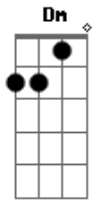

Xand Avião - Capitão de Areia

tom:

Intro: **Dm** **G** **Dm** **G**
Dm **G** **Dm** **G**
Dm **G** **Dm** **G**
Dm **G** **Dm** **G**

Dm **A**
 Abandonado, na putaria
Dm **A**
 A minha ex me largou com as malvadinhas
Dm **A**
 Tô posturado, tô confortável
Dm **A**
 Como é que sofre com as novinhas do meu lado?

Dm **A**
 Abandonado, na putaria
Dm **A**
 A minha ex me largou com as malvadinhas
Dm **A**

Acordes

© ukulele-chords.com

© ukulele-chords.com

© ukulele-chords.com

© ukulele-chords.com

© ukulele-chords.com

Tô posturado, tô confortável
Dm **A**
 Como é que sofre com as novinhas do meu lado?
G **Bb** **A**
 Agora é gin e revoada e vape na mão
Bb **A7** **Dm**
 Depois que eu fiquei solteiro não volto mais, não
Dm **G** **Dm**
 Garoto abandonado na Bahia é capitão de areia
Dm **G** **Dm**
 Garoto abandonado na Bahia é capitão de areia
Dm **G** **Dm**
 Garoto abandonado na Bahia é capitão de areia
Dm **G** **Dm**
 Garoto abandonado na Bahia é capitão de areia
G **Dm**
 É capitão de areia, capitão de areia