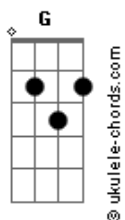

Xand Avião - Capitão de Areia

tom:

Intro: **Dm** **G** **Dm** **G**
Dm **G** **Dm** **G**
Dm **G** **Dm** **G**
Dm **G** **Dm** **G**

Dm **A**
 Abandonado, na putaria
Dm **A**
 A minha ex me largou com as malvadinhas
Dm **A**
 Tô posturado, tô confortável
Dm **A**
 Como é que sofre com as novinhas do meu lado?

Dm **A**
 Abandonado, na putaria
Dm **A**
 A minha ex me largou com as malvadinhas
Dm **A**

Acordes

Tô posturado, tô confortável
Dm **A**
 Como é que sofre com as novinhas do meu lado?
G **Bb** **A**
 Agora é gin e revoada e vape na mão
Bb **A7** **Dm**
 Depois que eu fiquei solteiro não volto mais, não
Dm **G** **Dm**
 Garoto abandonado na Bahia é capitão de areia
Dm **G** **Dm**
 Garoto abandonado na Bahia é capitão de areia
Dm **G** **Dm**
 Garoto abandonado na Bahia é capitão de areia
Dm **G** **Dm**
 Garoto abandonado na Bahia é capitão de areia
G **Dm**
 É capitão de areia, capitão de areia