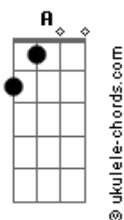

Xand Avião - Capitão de Areia

tom:

Intro: Dm G Dm G
Dm G Dm G
Dm G Dm G
Dm G Dm G

Dm A
Abandonado, na putaria
Dm A
A minha ex me largou com as malvadinhas
Dm A
Tô posturado, tô confortável
Dm A
Como é que sofre com as novinhas do meu lado?

Dm A
Abandonado, na putaria
Dm A
A minha ex me largou com as malvadinhas
Dm A

Acordes

Tô posturado, tô confortável
Dm A
Como é que sofre com as novinhas do meu lado?
G Bb A
Agora é gin e revoada e vape na mão
Bb A7 Dm
Depois que eu fiquei solteiro não volto mais, não
Dm G Dm
Garoto abandonado na Bahia é capitão de areia
Dm G Dm
Garoto abandonado na Bahia é capitão de areia
Dm G Dm
Garoto abandonado na Bahia é capitão de areia
Dm G Dm
Garoto abandonado na Bahia é capitão de areia
G Dm
É capitão de areia, capitão de areia