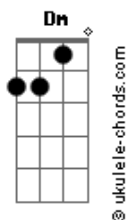

Xand Avião - Capitão de Areia

tom:

Intro: **Dm** **G** **Dm** **G**
Dm **G** **Dm** **G**
Dm **G** **Dm** **G**
Dm **G** **Dm** **G**

Dm **A**
 Abandonado, na putaria
Dm **A**
 A minha ex me largou com as malvadinhas
Dm **A**
 Tô posturado, tô confortável
Dm **A**
 Como é que sofre com as novinhas do meu lado?

Dm **A**
 Abandonado, na putaria
Dm **A**
 A minha ex me largou com as malvadinhas
Dm **A**

Acordes

Tô posturado, tô confortável
Dm **A**
 Como é que sofre com as novinhas do meu lado?
G **Bb** **A**
 Agora é gin e revoada e vape na mão
Bb **A7** **Dm**
 Depois que eu fiquei solteiro não volto mais, não
Dm **G** **Dm**
 Garoto abandonado na Bahia é capitão de areia
Dm **G** **Dm**
 Garoto abandonado na Bahia é capitão de areia
Dm **G** **Dm**
 Garoto abandonado na Bahia é capitão de areia
Dm **G** **Dm**
 Garoto abandonado na Bahia é capitão de areia
G **Dm**
 É capitão de areia, capitão de areia