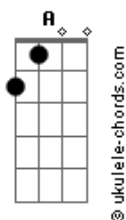

Xand Avião - Capitão de Areia

tom:

Intro: **Dm** **G** **Dm** **G**
Dm **G** **Dm** **G**
Dm **G** **Dm** **G**
Dm **G** **Dm** **G**

Dm **A**
 Abandonado, na putaria
Dm **A**
 A minha ex me largou com as malvadinhas
Dm **A**
 Tô posturado, tô confortável
Dm **A**
 Como é que sofre com as novinhas do meu lado?

Dm **A**
 Abandonado, na putaria
Dm **A**
 A minha ex me largou com as malvadinhas
Dm **A**

Acordes

Tô posturado, tô confortável
Dm **A**
 Como é que sofre com as novinhas do meu lado?
G **Bb** **A**
 Agora é gin e revoada e vape na mão
Bb **A7** **Dm**
 Depois que eu fiquei solteiro não volto mais, não
Dm **G** **Dm**
 Garoto abandonado na Bahia é capitão de areia
Dm **G** **Dm**
 Garoto abandonado na Bahia é capitão de areia
Dm **G** **Dm**
 Garoto abandonado na Bahia é capitão de areia
Dm **G** **Dm**
 Garoto abandonado na Bahia é capitão de areia
G **Dm**
 É capitão de areia, capitão de areia