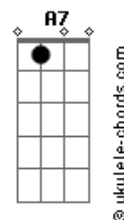

Xand Avião - Capitão de Areia

tom:

Intro: Dm G Dm G
Dm G Dm G
Dm G Dm G
Dm G Dm G

Dm A
Abandonado, na putaria
Dm A
A minha ex me largou com as malvadinhas
Dm A
Tô posturado, tô confortável
Dm A
Como é que sofre com as novinhas do meu lado?

Dm A
Abandonado, na putaria
Dm A
A minha ex me largou com as malvadinhas
Dm A

Acordes

Tô posturado, tô confortável
Dm A
Como é que sofre com as novinhas do meu lado?
G Bb A
Agora é gin e revoada e vape na mão
Bb A7 Dm
Depois que eu fiquei solteiro não volto mais, não
Dm G Dm
Garoto abandonado na Bahia é capitão de areia
Dm G Dm
Garoto abandonado na Bahia é capitão de areia
Dm G Dm
Garoto abandonado na Bahia é capitão de areia
Dm G Dm
Garoto abandonado na Bahia é capitão de areia
G Dm
É capitão de areia, capitão de areia