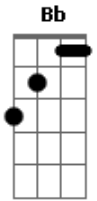

Xand Avião - Capitão de Areia

tom:

Intro: **Dm** **G** **Dm** **G**
Dm **G** **Dm** **G**
Dm **G** **Dm** **G**
Dm **G** **Dm** **G**

Dm **A**
 Abandonado, na putaria
Dm **A**
 A minha ex me largou com as malvadinhas
Dm **A**
 Tô posturado, tô confortável
Dm **A**
 Como é que sofre com as novinhas do meu lado?

Dm **A**
 Abandonado, na putaria
Dm **A**
 A minha ex me largou com as malvadinhas
Dm **A**

Acordes

© ukulele-chords.com

© ukulele-chords.com

© ukulele-chords.com

© ukulele-chords.com

© ukulele-chords.com

Tô posturado, tô confortável
Dm **A**
 Como é que sofre com as novinhas do meu lado?
G **Bb** **A**
 Agora é gin e revoada e vape na mão
Bb **A7** **Dm**
 Depois que eu fiquei solteiro não volto mais, não
Dm **G** **Dm**
 Garoto abandonado na Bahia é capitão de areia
Dm **G** **Dm**
 Garoto abandonado na Bahia é capitão de areia
Dm **G** **Dm**
 Garoto abandonado na Bahia é capitão de areia
Dm **G** **Dm**
 Garoto abandonado na Bahia é capitão de areia
G **Dm**
 É capitão de areia, capitão de areia