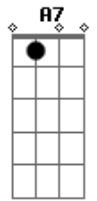

Xand Avião - Capitão de Areia

tom:

Intro: **Dm** **G** **Dm** **G**
Dm **G** **Dm** **G**
Dm **G** **Dm** **G**
Dm **G** **Dm** **G**

Dm **A**
 Abandonado, na putaria
Dm **A**
 A minha ex me largou com as malvadinhas
Dm **A**
 Tô posturado, tô confortável
Dm **A**
 Como é que sofre com as novinhas do meu lado?

Dm **A**
 Abandonado, na putaria
Dm **A**
 A minha ex me largou com as malvadinhas
Dm **A**

Acordes

© ukulele-chords.com

© ukulele-chords.com

© ukulele-chords.com

© ukulele-chords.com

© ukulele-chords.com

Tô posturado, tô confortável
Dm **A**
 Como é que sofre com as novinhas do meu lado?
G **Bb** **A**
 Agora é gin e revoada e vape na mão
Bb **A7** **Dm**
 Depois que eu fiquei solteiro não volto mais, não
Dm **G** **Dm**
 Garoto abandonado na Bahia é capitão de areia
Dm **G** **Dm**
 Garoto abandonado na Bahia é capitão de areia
Dm **G** **Dm**
 Garoto abandonado na Bahia é capitão de areia
Dm **G** **Dm**
 Garoto abandonado na Bahia é capitão de areia
G **Dm**
 É capitão de areia, capitão de areia