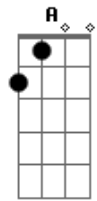

Xand Avião - Capitão de Areia

tom:

Intro: **Dm** **G** **Dm** **G**
Dm **G** **Dm** **G**
Dm **G** **Dm** **G**
Dm **G** **Dm** **G**

Dm **A**
 Abandonado, na putaria
Dm **A**
 A minha ex me largou com as malvadinhas
Dm **A**
 Tô posturado, tô confortável
Dm **A**
 Como é que sofre com as novinhas do meu lado?

Dm **A**
 Abandonado, na putaria
Dm **A**
 A minha ex me largou com as malvadinhas
Dm **A**

Acordes

© ukulele-chords.com

© ukulele-chords.com

© ukulele-chords.com

© ukulele-chords.com

© ukulele-chords.com

Tô posturado, tô confortável
Dm **A**
 Como é que sofre com as novinhas do meu lado?
G **Bb** **A**
 Agora é gin e revoada e vape na mão
Bb **A7** **Dm**
 Depois que eu fiquei solteiro não volto mais, não
Dm **G** **Dm**
 Garoto abandonado na Bahia é capitão de areia
Dm **G** **Dm**
 Garoto abandonado na Bahia é capitão de areia
Dm **G** **Dm**
 Garoto abandonado na Bahia é capitão de areia
Dm **G** **Dm**
 Garoto abandonado na Bahia é capitão de areia
G **Dm**
 É capitão de areia, capitão de areia