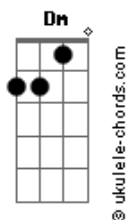

Xand Avião - Capitão de Areia

tom:

Intro: Dm G Dm G
 Dm G Dm G
 Dm G Dm G
 Dm G Dm G

Dm A
 Abandonado, na putaria
 Dm A
 A minha ex me largou com as malvadinhas
 Dm A
 Tô posturado, tô confortável
 Dm A
 Como é que sofre com as novinhas do meu lado?

Dm A
 Abandonado, na putaria
 Dm A
 A minha ex me largou com as malvadinhas
 Dm A

Acordes

Tô posturado, tô confortável
 Dm A
 Como é que sofre com as novinhas do meu lado?
 G Bb A
 Agora é gin e revoada e vape na mão
 Bb A7 Dm
 Depois que eu fiquei solteiro não volto mais, não
 Dm G Dm
 Garoto abandonado na Bahia é capitão de areia
 Dm G Dm
 Garoto abandonado na Bahia é capitão de areia
 Dm G Dm
 Garoto abandonado na Bahia é capitão de areia
 Dm G Dm
 Garoto abandonado na Bahia é capitão de areia
 G Dm
 É capitão de areia, capitão de areia