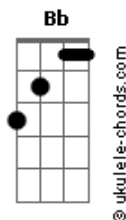

Xand Avião - Capitão de Areia

tom:

Intro: **Dm** **G** **Dm** **G**
Dm **G** **Dm** **G**
Dm **G** **Dm** **G**
Dm **G** **Dm** **G**

Dm **A**
 Abandonado, na putaria
Dm **A**
 A minha ex me largou com as malvadinhas
Dm **A**
 Tô posturado, tô confortável
Dm **A**
 Como é que sofre com as novinhas do meu lado?

Dm **A**
 Abandonado, na putaria
Dm **A**
 A minha ex me largou com as malvadinhas
Dm **A**

Acordes

Tô posturado, tô confortável
Dm **A**
 Como é que sofre com as novinhas do meu lado?
G **Bb** **A**
 Agora é gin e revoada e vape na mão
Bb **A7** **Dm**
 Depois que eu fiquei solteiro não volto mais, não
Dm **G** **Dm**
 Garoto abandonado na Bahia é capitão de areia
Dm **G** **Dm**
 Garoto abandonado na Bahia é capitão de areia
Dm **G** **Dm**
 Garoto abandonado na Bahia é capitão de areia
Dm **G** **Dm**
 Garoto abandonado na Bahia é capitão de areia
G **Dm**
 É capitão de areia, capitão de areia