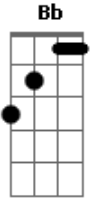

© ukulele-chords.com