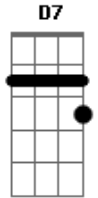

Xadrez Chinês - Pronta Pra Ser Minha

Tom: D

Intro: D D7 D7 Em Bb A G Gbm

D D7
Quero te redescobrir

D7 Em Bb A G Gbm
Quero te reinventar

D D7
Aquele que eu conhecia

D7 Em Bb A G Gbm
Já não existe mais

D D7
Chega de tantos defeitos

D Em Bb A G Gbm
Chega de desilusões

D D7
Vou te enxergar além

D7 Em Bb A G Gbm
Te olhar com mais amor

Em A
Te faço única

Em A
Te pinto pura

Em A
Te deixo bela

Em A
Pronta pra ser minha

Solo: D D7 D7 Em Em Em Em Bm A A7

Em
Maquiagem, adereços, estilo de vestir

A
Medos, segredos, hábito de mentir

Em
Raiva, desapego e a maldita escassez

A
Bb A G Gbm
Isso não mais te pertence, você nasceu outra vez...

Acordes

© ukulele-chords.com