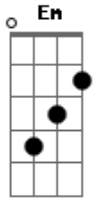

© ukulele-chords.com