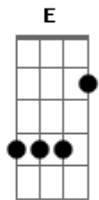

Xadrez Chinês - Fala Sério

Tom: A
Intro: A E D E

A E
Sabe aquele dia que tu acordas atordoado
D D
E as coisas não saem como deveriam
A E
Você levanta com o pé esquerdo
D D E E E
E tropeça com o direito no portão
Bm Bm E
Pega o carro com o pneu furado
Bm Bm E
Sai com o terno amassado
A E
Chega no trabalho atrasado
D D

E E E
Seu patrão esta mau humorado, te da sermão
A E
Na hora do almoço quebra prato
D D E E E
Grita alto, fala bravo com o garçom
Bm Bm E
Vai pra casa estressado
Bm Bm E
Aquele frio e o chuveiro queimado
A E
Fala sério, que dia é esse?
D D E E E
Não deveria ter acordado
A E D D E
Pra ajudar, ainda falta muito pra chegar Meia noite...

Acordes

© ukulele-chords.com