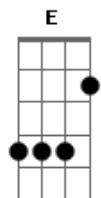

Xadrez Chinês - Fala Sério

Tom: A
Intro: A E D E

A E
Sabe aquele dia que tu acordas atordoado

D D E
E as coisas não saem como deveriam

A E
Você levanta com o pé esquerdo

D D E E E
E tropeça com o direito no portão

Bm Bm7 E
Pega o carro com o pneu furado

Bm Bm7 E
Sai com o terno amassado

A E
Chega no trabalho atrasado

D D

E E E
Seu patrão esta mau humorado, te da sermão

A E
Na hora do almoço quebra prato

D D E E E
Grita alto, fala bravo com o garçom

Bm Bm7 E
Vai pra casa estressado

Bm Bm7 E
Aquele frio e o chuveiro queimado

A E
Fala sério, que dia é esse?

D D E E E
Não deveria ter acordado

A E
Pra ajudar, ainda falta muito pra chegar

D D E
Meia noite...

Acordes

© ukulele-chords.com