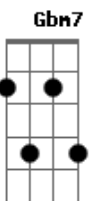

© ukulele-chords.com