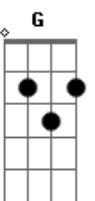

© ukulele-chords.com